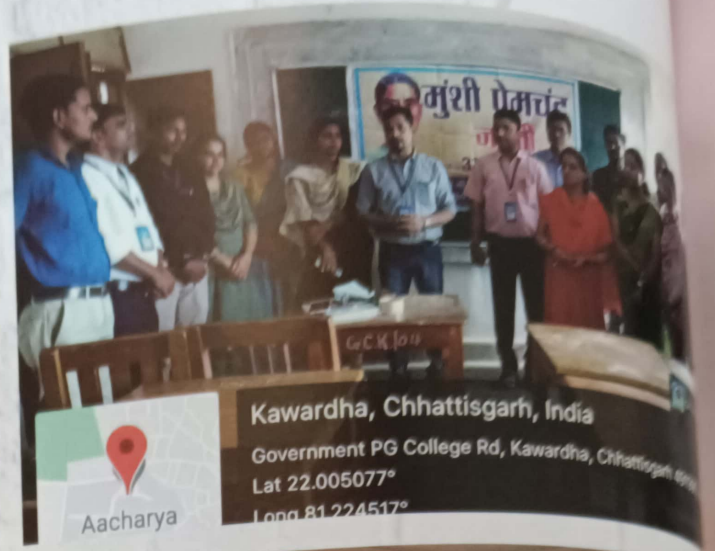

विविध कार्यक्रम